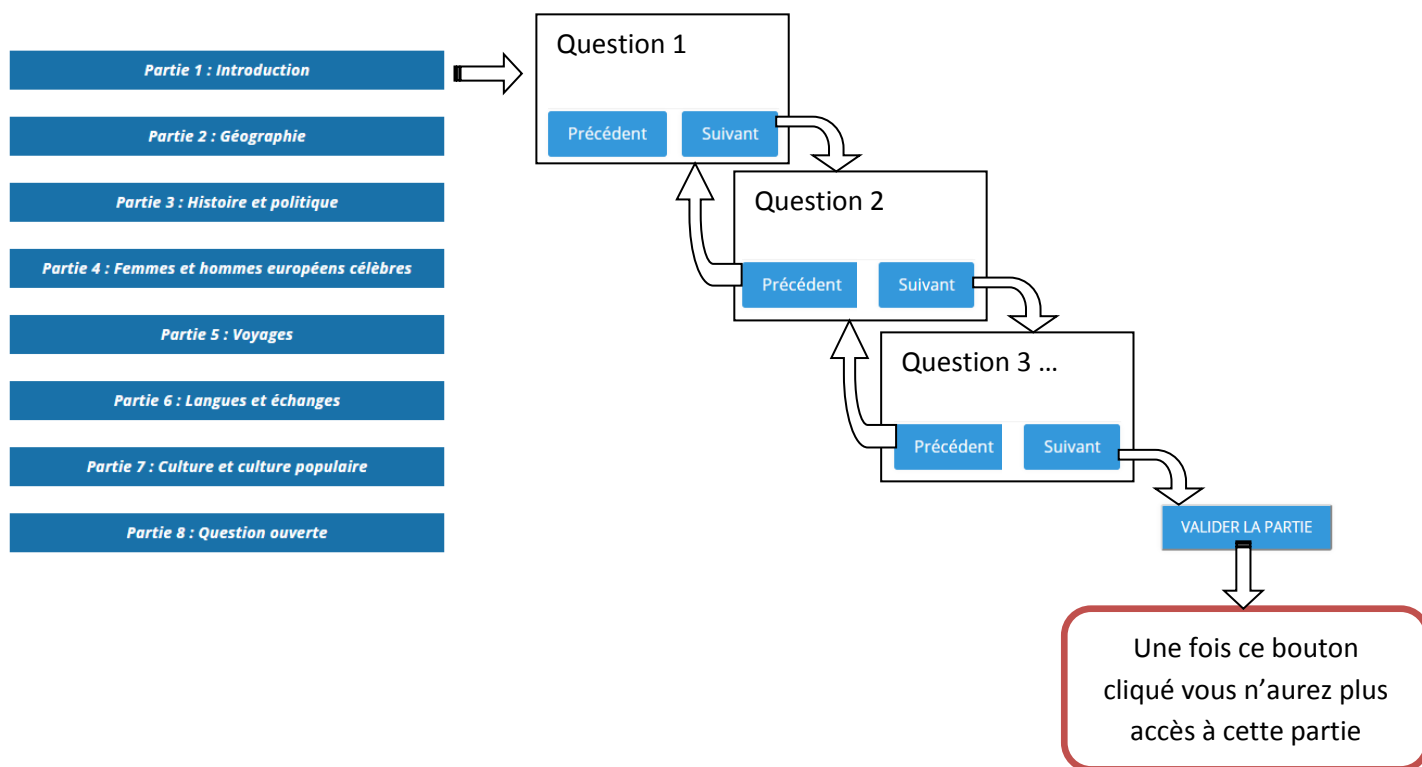

Concours Académique en Ligne et par Equipe - CALE 2019

Vendredi 18 janvier 2019

Indications sur le déroulement du concours

Les questionnaires des différents niveaux seront accessibles de **9h à 12h** le jour du concours. Vous pouvez vous connecter à n'importe quel moment dans cet intervalle de temps et y consacrer le temps que vous désirez jusque 12h.

Chaque niveau est composé de **8 parties indépendantes**. Les questionnaires sont sous forme de **QCM**. La première partie comporte très peu de questions et permet de découvrir l'interface. La huitième partie est une **question ouverte** où il vous faudra écrire votre réponse. Attention, **une fois une partie validée, elle ne vous sera plus accessible**.

Chaque question requiert une réponse pour pouvoir passer à la question suivante mais il est tout à fait possible de revenir en arrière et de changer ses réponses tant que la partie n'est pas validée.

Le jour du concours un numéro de téléphone sera à votre disposition pour répondre à vos éventuels problèmes (rubrique contact)

Vous pouvez d'ores et déjà essayer vos **identifiants** et **mots de passe** sur le site du concours (<https://cale.ac-lille.fr/CALE2019/>) pour les vérifier, ainsi que le **niveau** dans lequel vous êtes inscrits.

Bonne chance ! *Viel Glück !*

L'équipe CALE2019